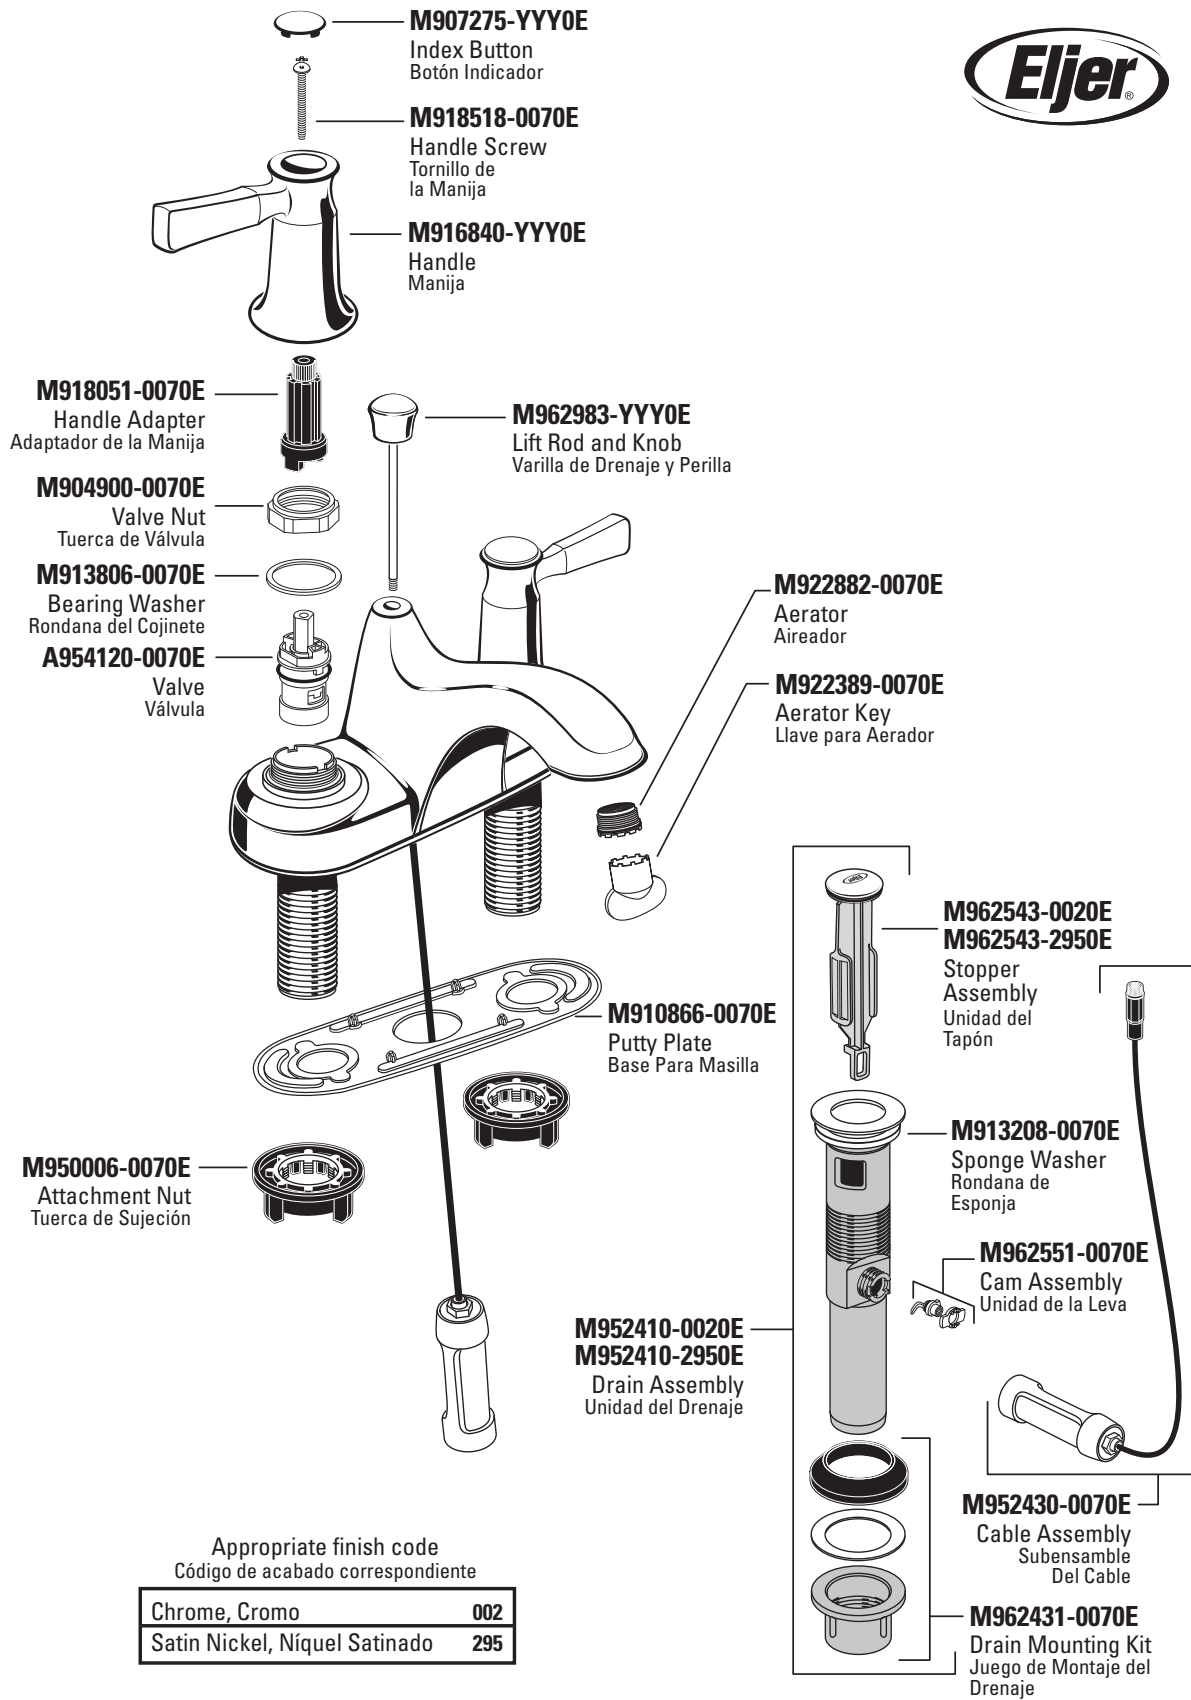

Parts/Assembly

Unidad/de Partes

Livingston®

9041.201 Series
9041.201 Serie

Appropriate finish code
Código de acabado correspondiente

Chrome, Cromo	002
Satin Nickel, Níquel Satinado	295