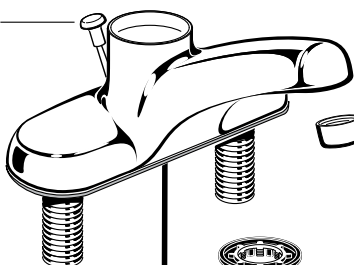

Parts/Assembly Ensemble/Pièces

Stratton™
9315.110 Series
9315.110 Série

Appropriate finish code
Código de acabado correspondiente

Chrome, Chrome	002
Satin Nickel, Niquel Satinado	295