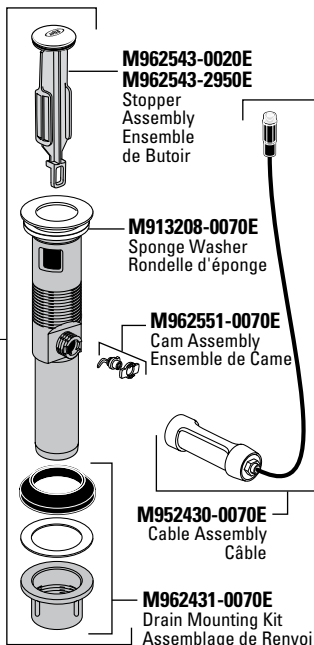

Parts/Assembly Ensemble/Pièces

Stratton™
9315.110 Series
9315.110 Série

Appropriate finish code
Código de acabado correspondiente

Chrome, Chrome	002
Satin Nickel, Niquel Satinado	295