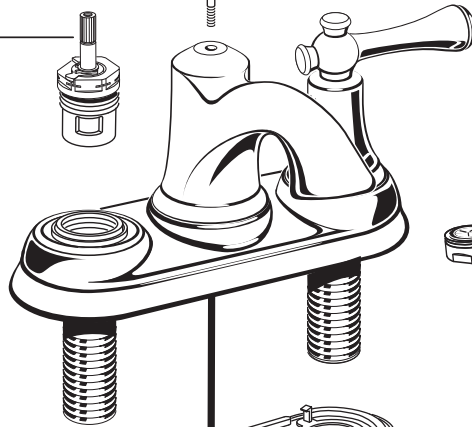

## 9211.201 Series 9211.201 Série

**918555-0070E**  
Handle Screw  
Vis de Poignée

**M909610-0020E**  
**M909610-2950E**  
Index Button  
Bouton d'index

**M916811-0020E**  
**M916811-2950E**  
Handle (Left & Right)  
Poignée (gauche et droite)

**918049-0070E**  
Adaptor  
Adaptateur

**M962451-0020E**  
**M962451-2950E**  
Lift Rod and Knob  
Varilla de Drenaje y Perilla

**994053-0070E**  
Valve  
Valve

**M922881-0020E**  
**M922881-2950E**  
Aerator  
Aérateur