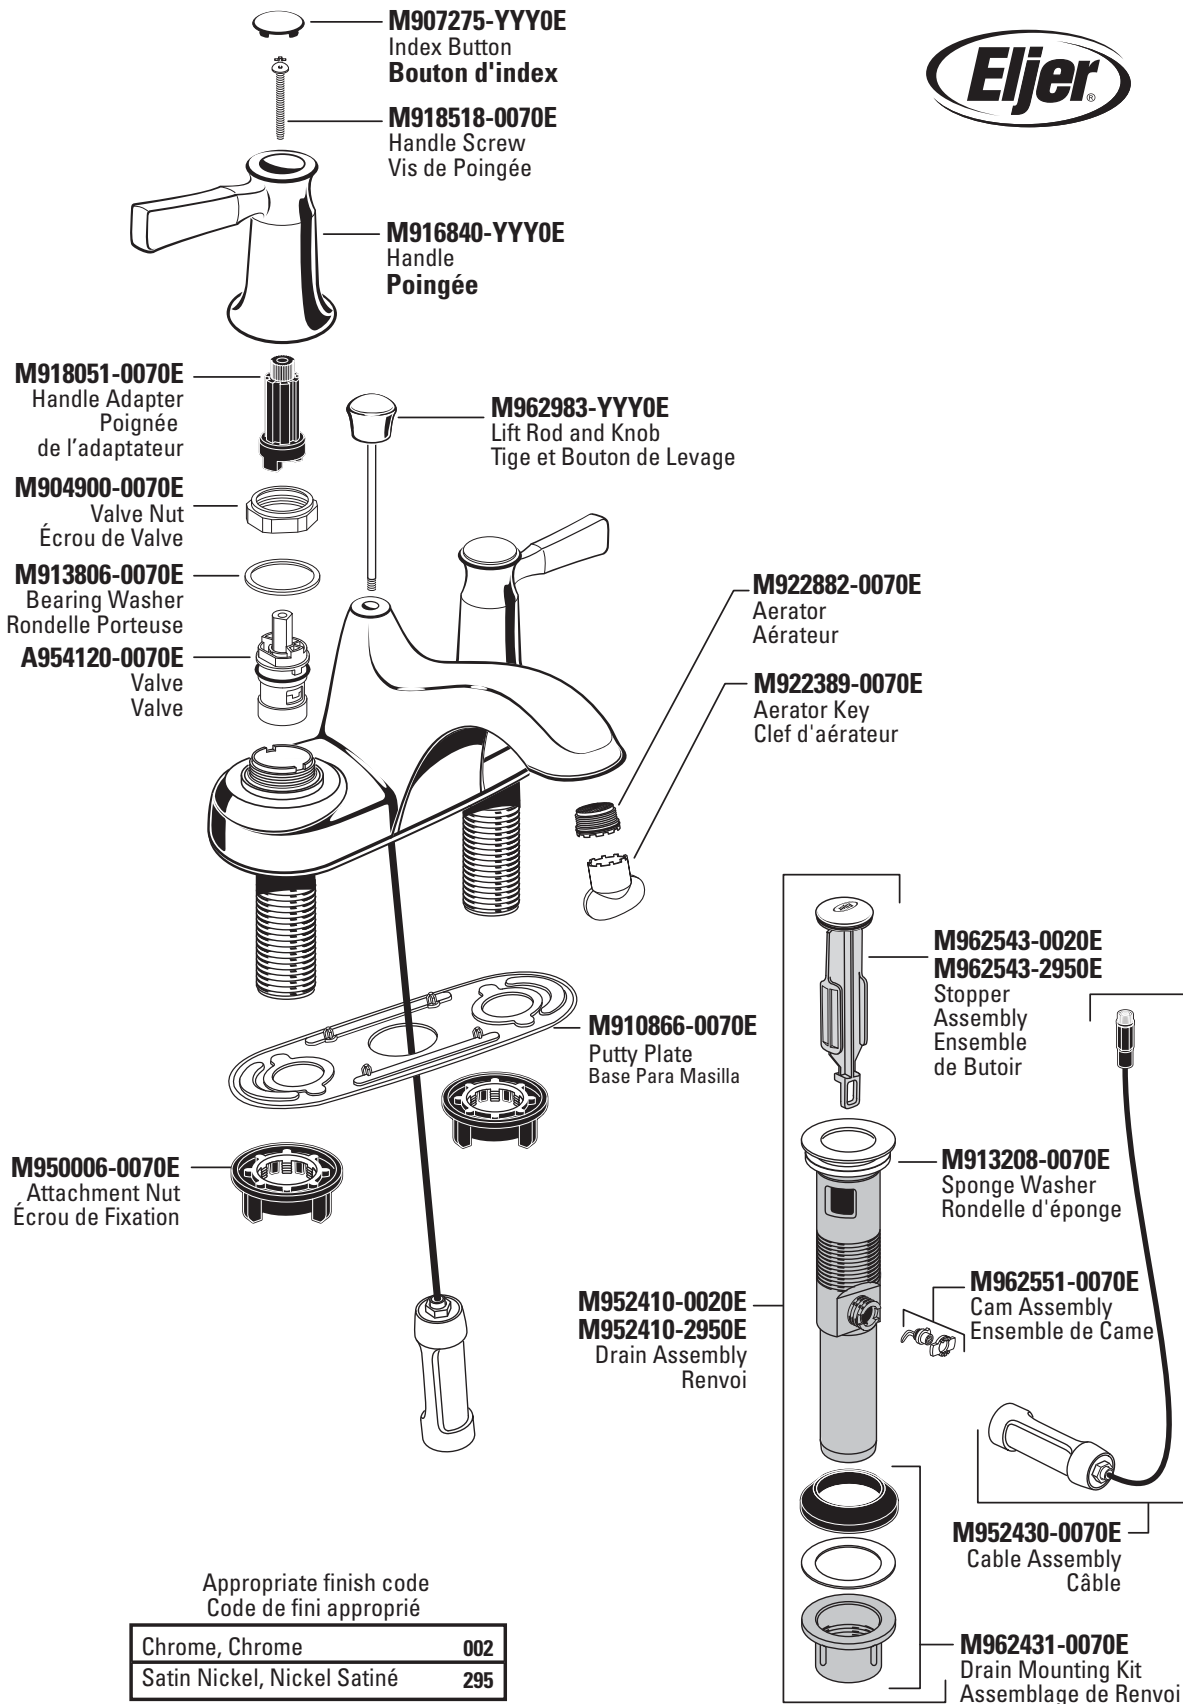

Parts/Assembly Ensemble/Pièces

Livingston®

9041.201 Series
9041.201 Série

Appropriate finish code
Code de fini approprié

Chrome, Chrome	002
Satin Nickel, Nickel Satiné	295