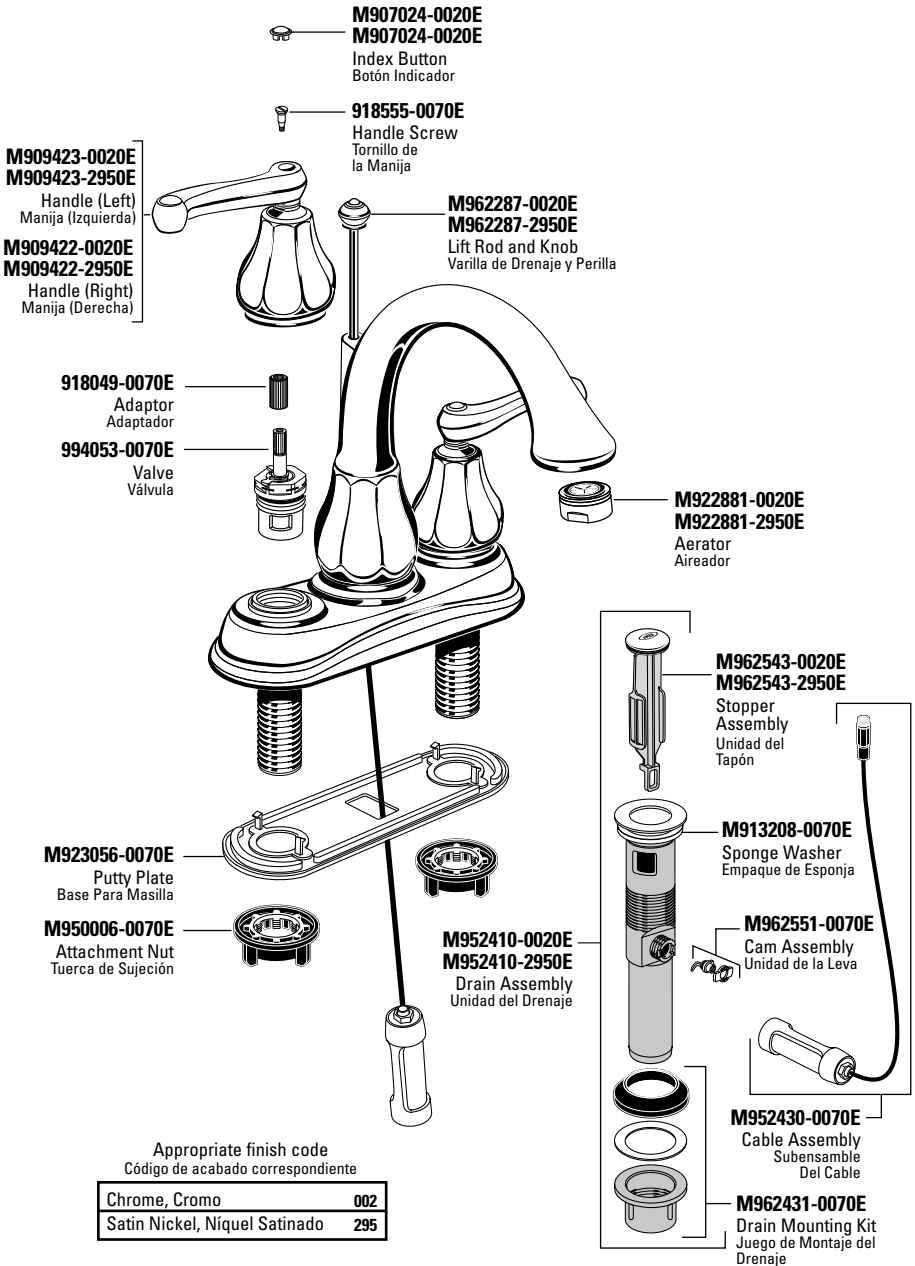

# Parts/Assembly

## Unidad/de Partes

**Lansing™**  
**9088.201 Series**  
**9088.201 Serie**

Appropriate finish code  
 Código de acabado correspondiente

Chrome, Cromo	002
Satin Nickel, Níquel Satinado	295