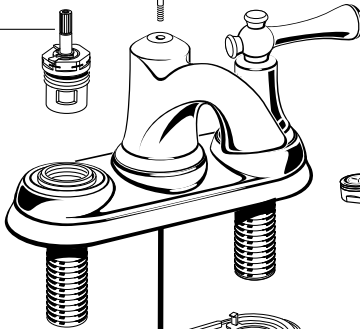

Parts/Assembly

Unidad/de Partes

Newburgh™
9211.201 Series
9211.201 Serie

918555-0070E
 Handle Screw
 Tornillo de la Manija

M909610-0020E
M909610-2950E
 Index Button
 Botón Indicador

M916811-0020E
M916811-2950E
 Handle (Left & Right)
 Manija (Izquierda y Derecha)

918049-0070E
 Adaptor
 Adaptador

M962451-0020E
M962451-2950E
 Lift Rod and Knob
 Varilla de Drenaje y Perilla

994053-0070E
 Valve
 Válvula

M922881-0020E
M922881-2950E
 Aerator
 Aireador

M923056-0070E
 Putty Plate
 Base Para Masilla

M950006-0070E
 Attachment Nut
 Tuerca de Sujeción

M952410-0020E
M952410-2950E
 Drain Assembly
 Unidad del Drenaje

M962543-0020E
M962543-2950E
 Stopper
 Assembly
 Unidad del Tapón

M913208-0070E
 Sponge Washer
 Empaque de Esponja