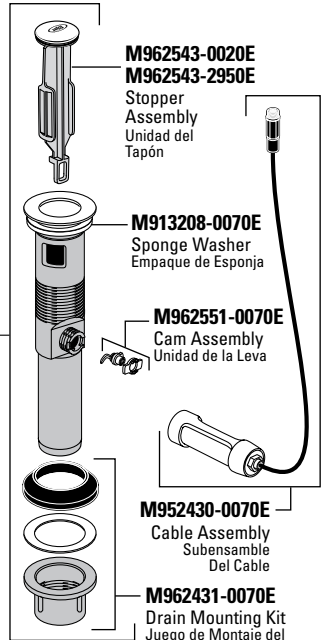

Parts/Assembly

Unidad/de Partes

Newburgh™
9211.201 Series
9211.201 Serie

918555-0070E
 Handle Screw
 Tornillo de la Manija

M909610-0020E
M909610-2950E
 Index Button
 Botón Indicador

M916811-0020E
M916811-2950E
 Handle (Left & Right)
 Manija (Izquierda y Derecha)

918049-0070E
 Adaptor
 Adaptador

M962451-0020E
M962451-2950E
 Lift Rod and Knob
 Varilla de Drenaje y Perilla

994053-0070E
 Valve
 Válvula

M922881-0020E
M922881-2950E
 Aerator
 Aireador

M923056-0070E
 Putty Plate
 Base Para Masilla

M950006-0070E
 Attachment Nut
 Tuerca de Sujeción

M952410-0020E
M952410-2950E
 Drain Assembly
 Unidad del Drenaje

M962543-0020E
M962543-2950E
 Stopper
 Assembly
 Unidad del Tapón

M913208-0070E
 Sponge Washer
 Empaque de Esponja

M962551-0070E
 Cam Assembly
 Unidad de la Leva

M952430-0070E
 Cable Assembly
 Subensamble Del Cable

M962431-0070E
 Drain Mounting Kit
 Juego de Montaje del Drenaje

Appropriate finish code
 Código de acabado correspondiente