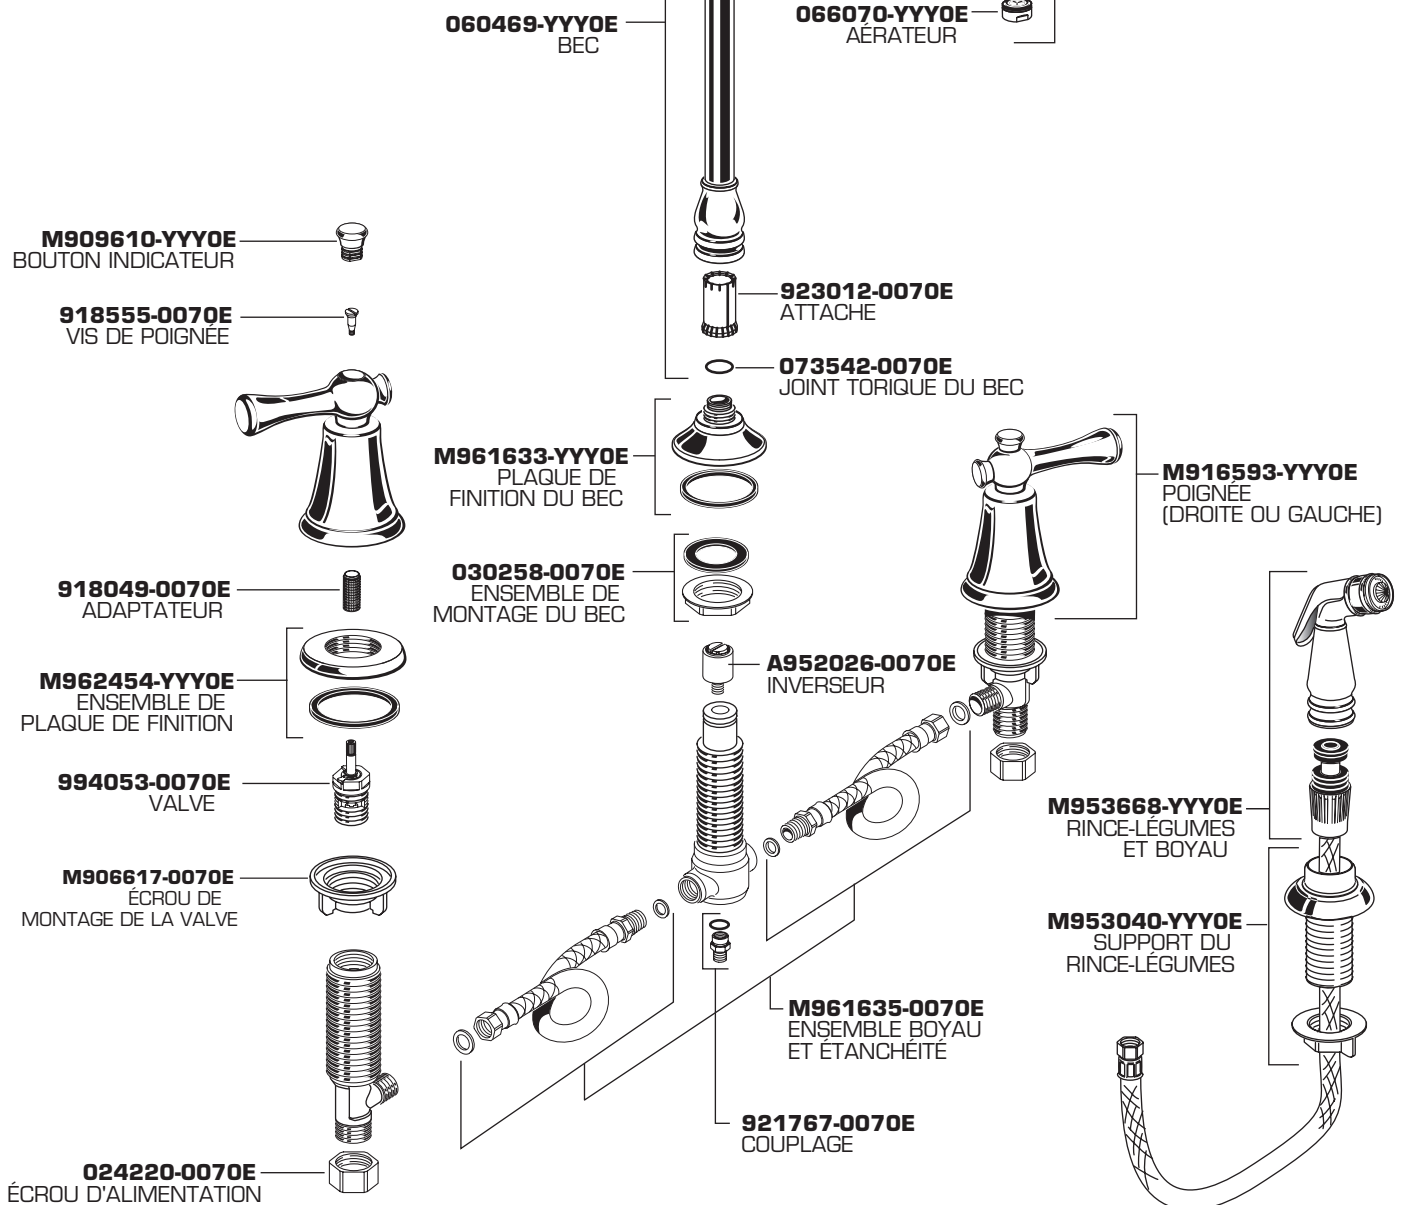

HARTSHORNE^{MC}

ROBINET DE CUISINE À DEUX POIGNÉES AVEC BEC À GRAND DÉBIT

NUMÉRO DE MODÈLE

9055.050

Remplacez « YYY » par le code de fini approprié

CHROME	002
ACIER INOXYDABLE	075

LIGNE DIRECTE POUR OBTENIR DE L'AIDE