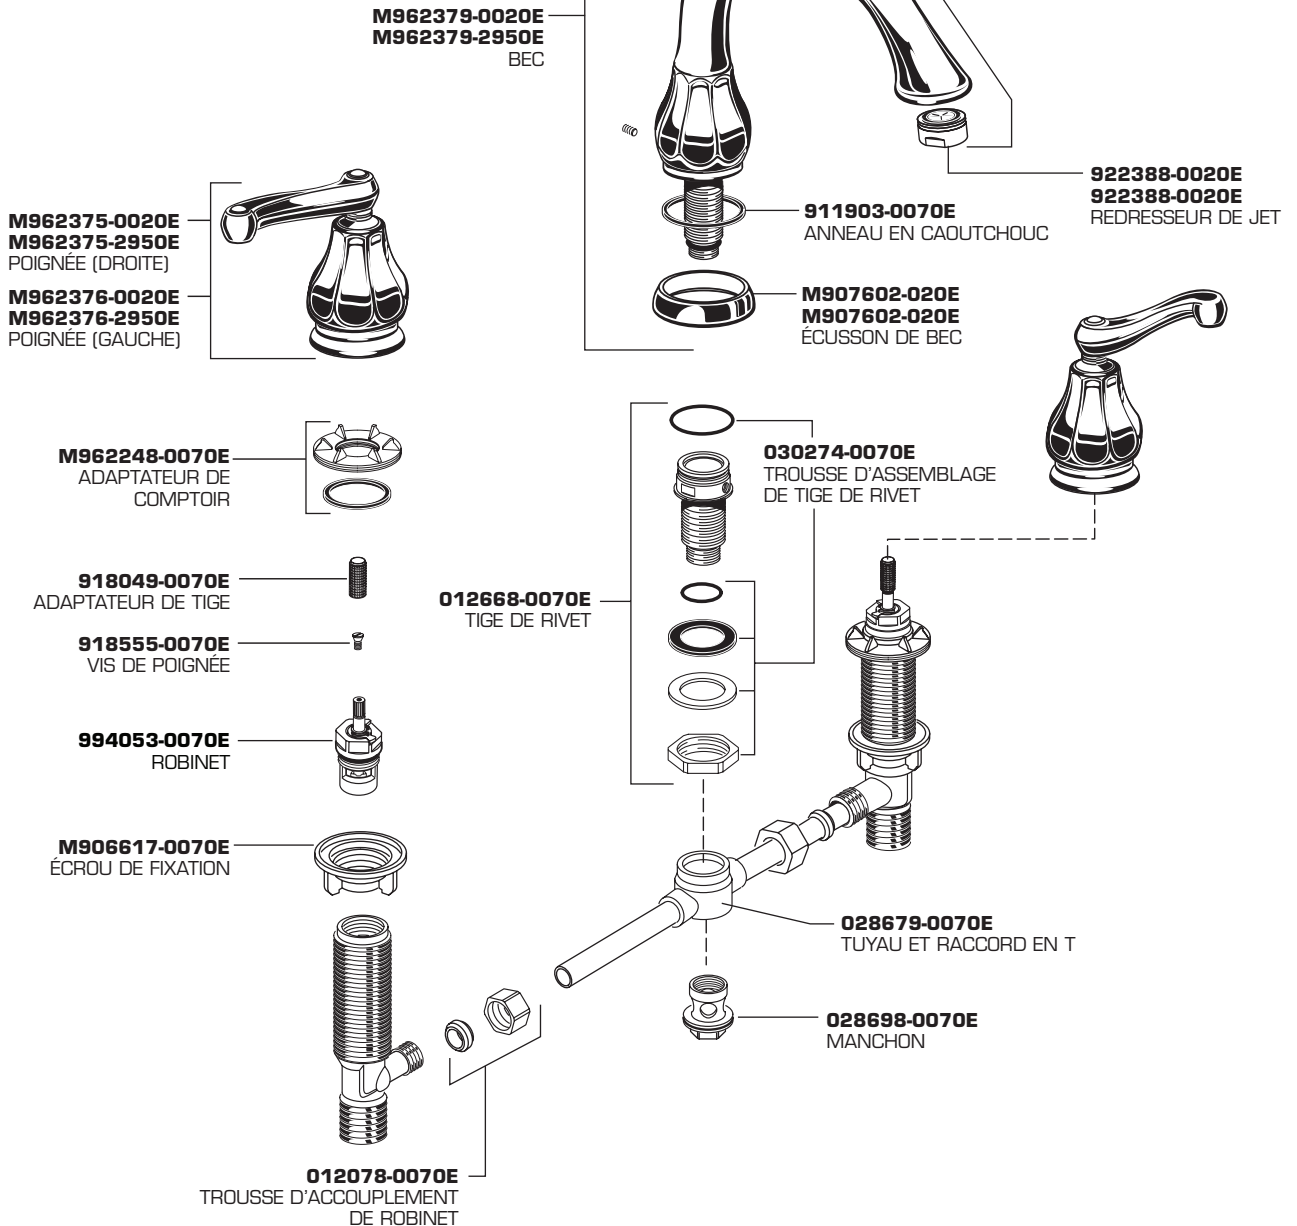

## ENSEMBLE DE ROBINETTERIE POUR BAIGNOIRE À MONTAGE SUR COMPTOIR

NUMÉRO DE MODÈLE

**9088.900**

Code approprié du fini

CHROME	002
NICKEL SATINÉ	295

**LIGNE D'URGENCE**

Pour obtenir des renseignements ou une réponse à vos questions,  
composez sans frais le :  
1-800-442-1902  
Jours de la semaine 8 h. à 18 h. HNE