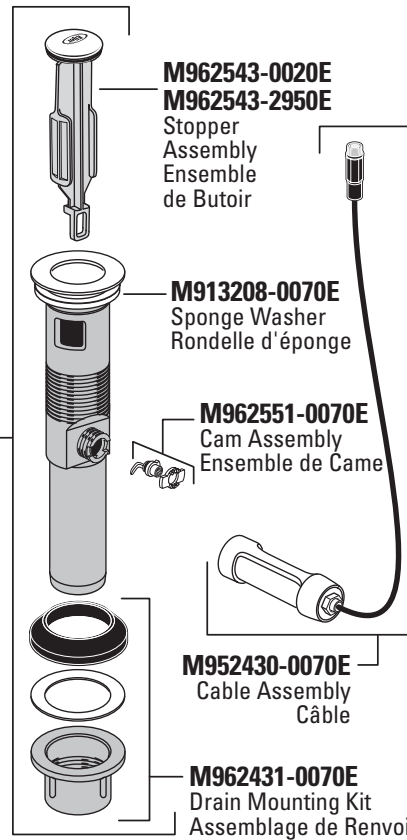

# Parts/Assembly Ensemble/Pièces

## 9315.110 Series 9315.110 Série

Appropriate finish code  
Código de acabado correspondiente

Chrome, Chrome	002
Satin Nickel, Níquel Satinado	295